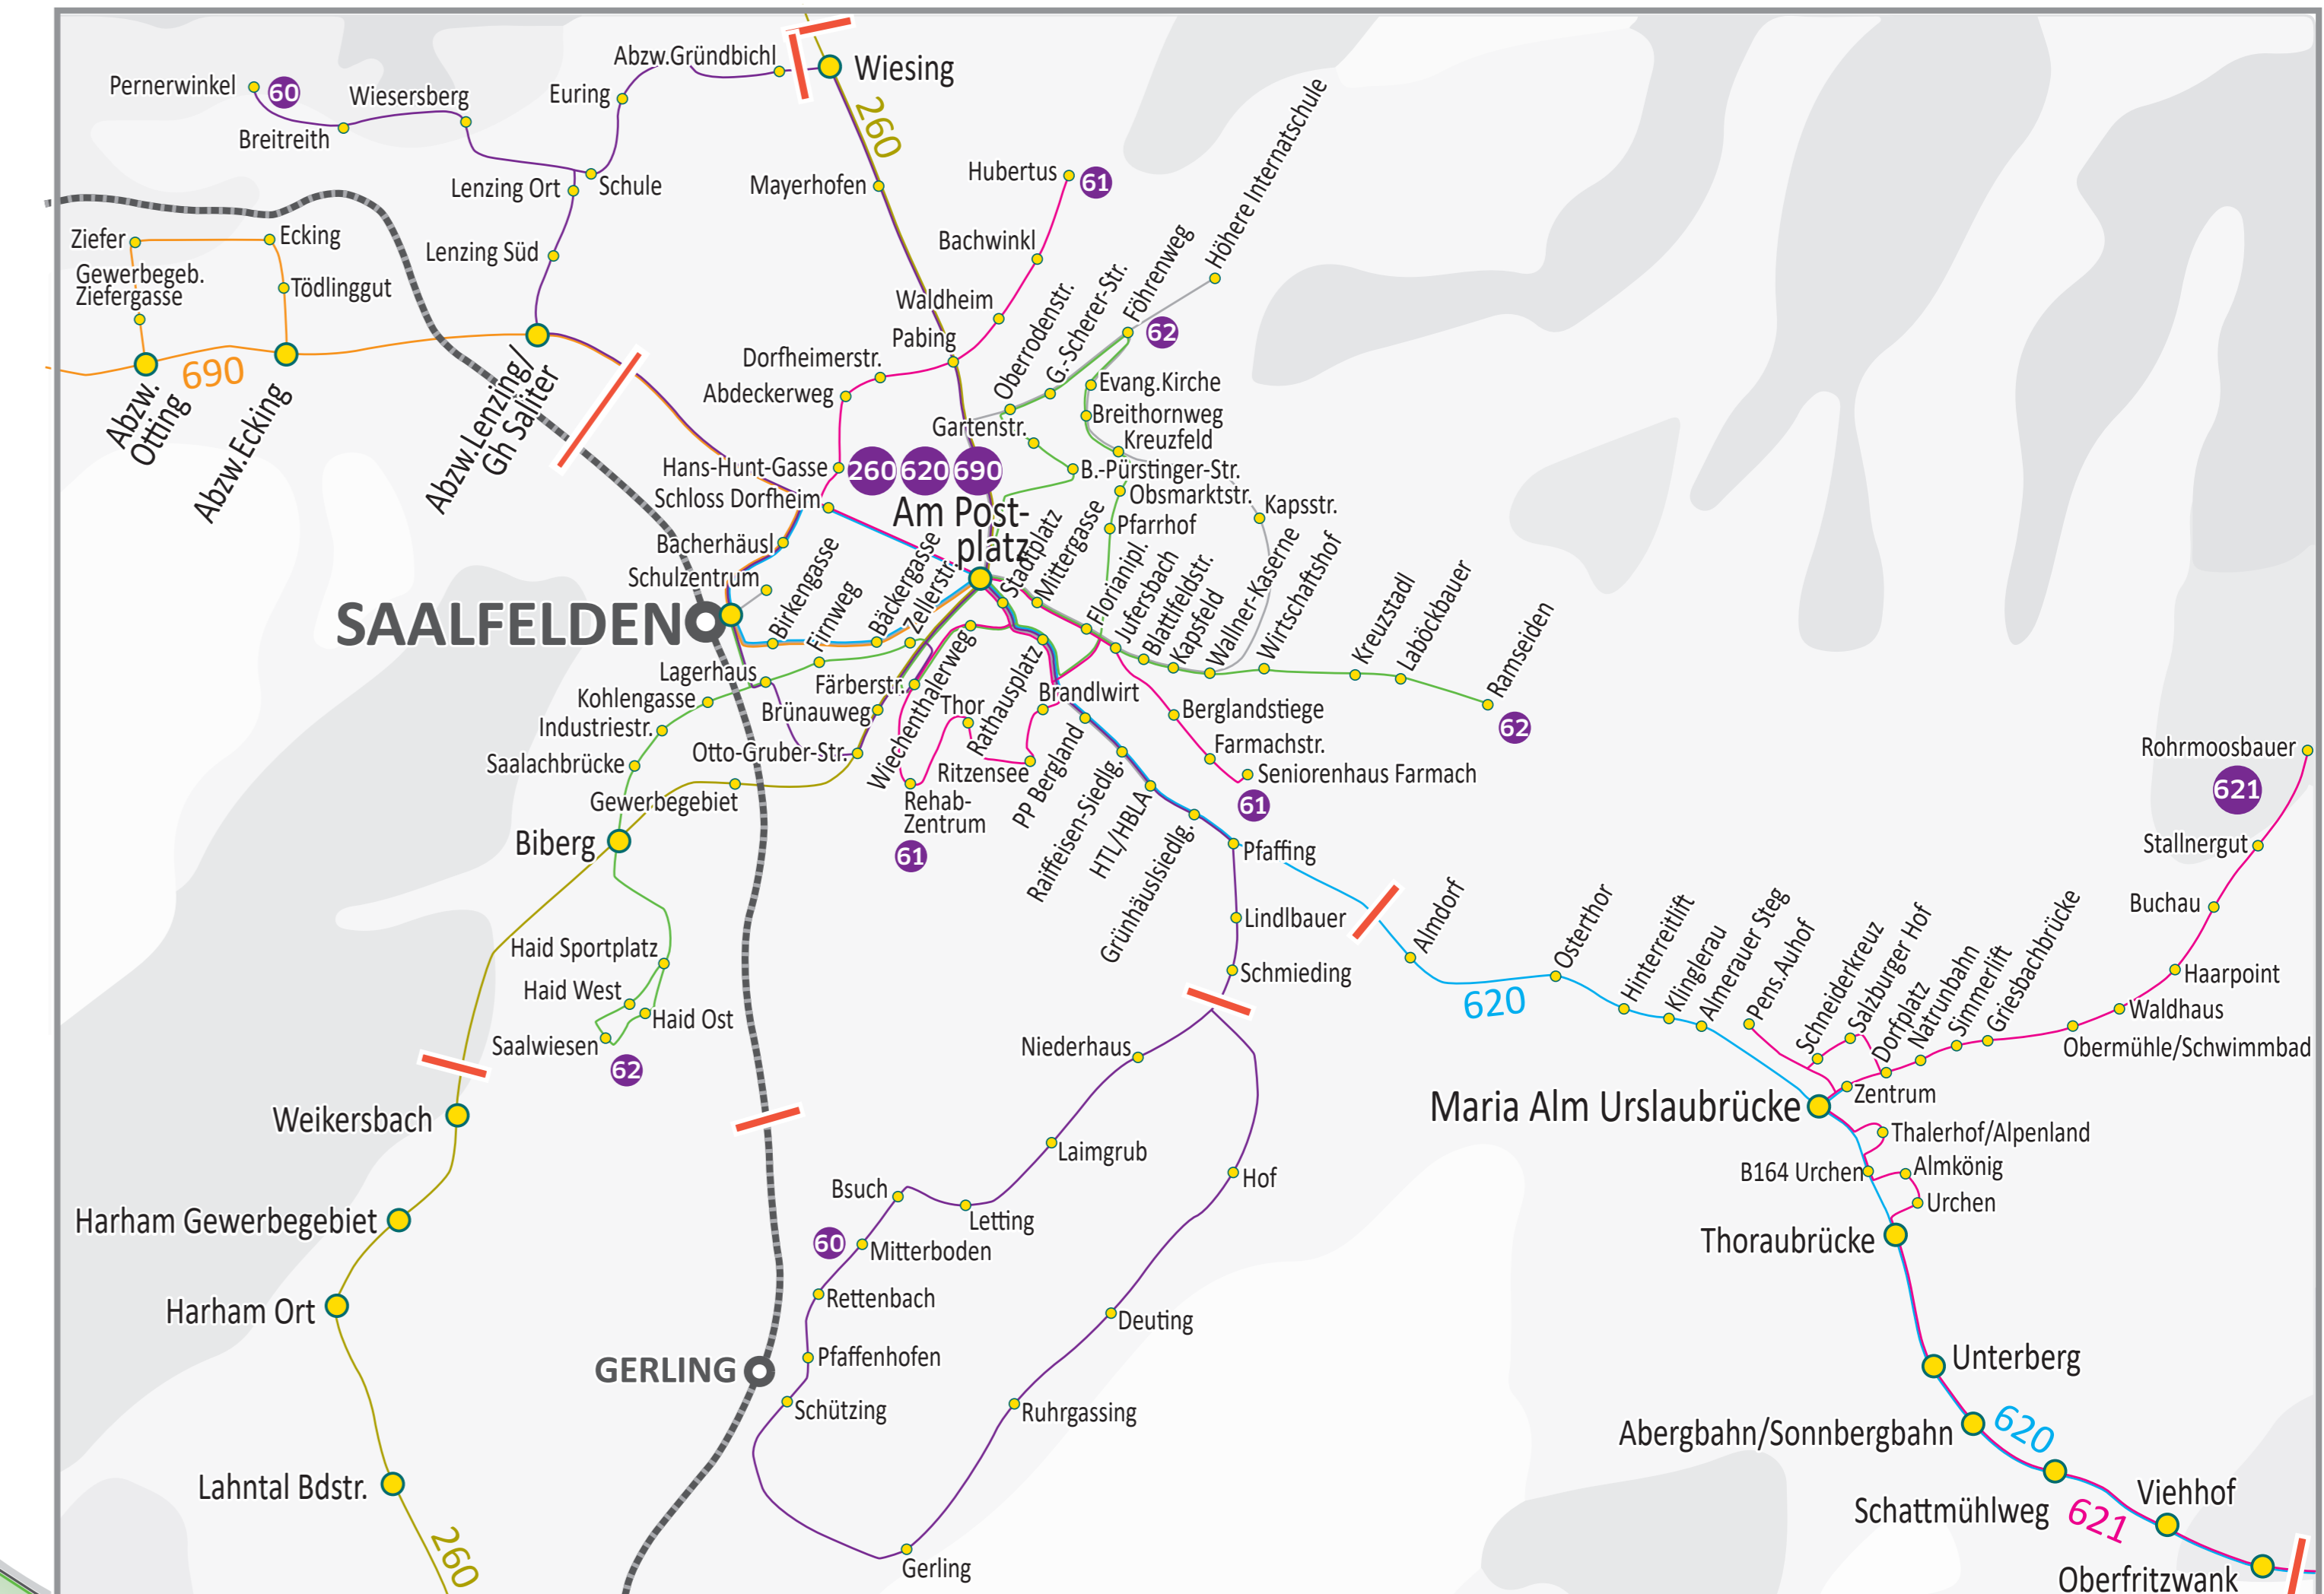

# Öffentlicher Personennahverkehr Linienetzplan Ausschnitt Pinzgau

OM = Ortsmitte  
GA = Gemeindeamt  
PA = Postamt  
VS = Volksschule  
HS = Hauptschule  
MS = Mittelschule

Datenstand: 11.12.2022

© Salzburger Verkehrsverbund GmbH

Fahrplandetails und Tarifinformationen  
[www.salzburg-verkehr.at](http://www.salzburg-verkehr.at)

**Gültigkeitsbereich myRegion Tickets  
Region Pinzgau**

Mühlbach a.Hg.

**Überlappender Gültigkeitsbereich  
myRegion Tickets  
Region Pongau**

St. Johann i.P.

Gasteinertal