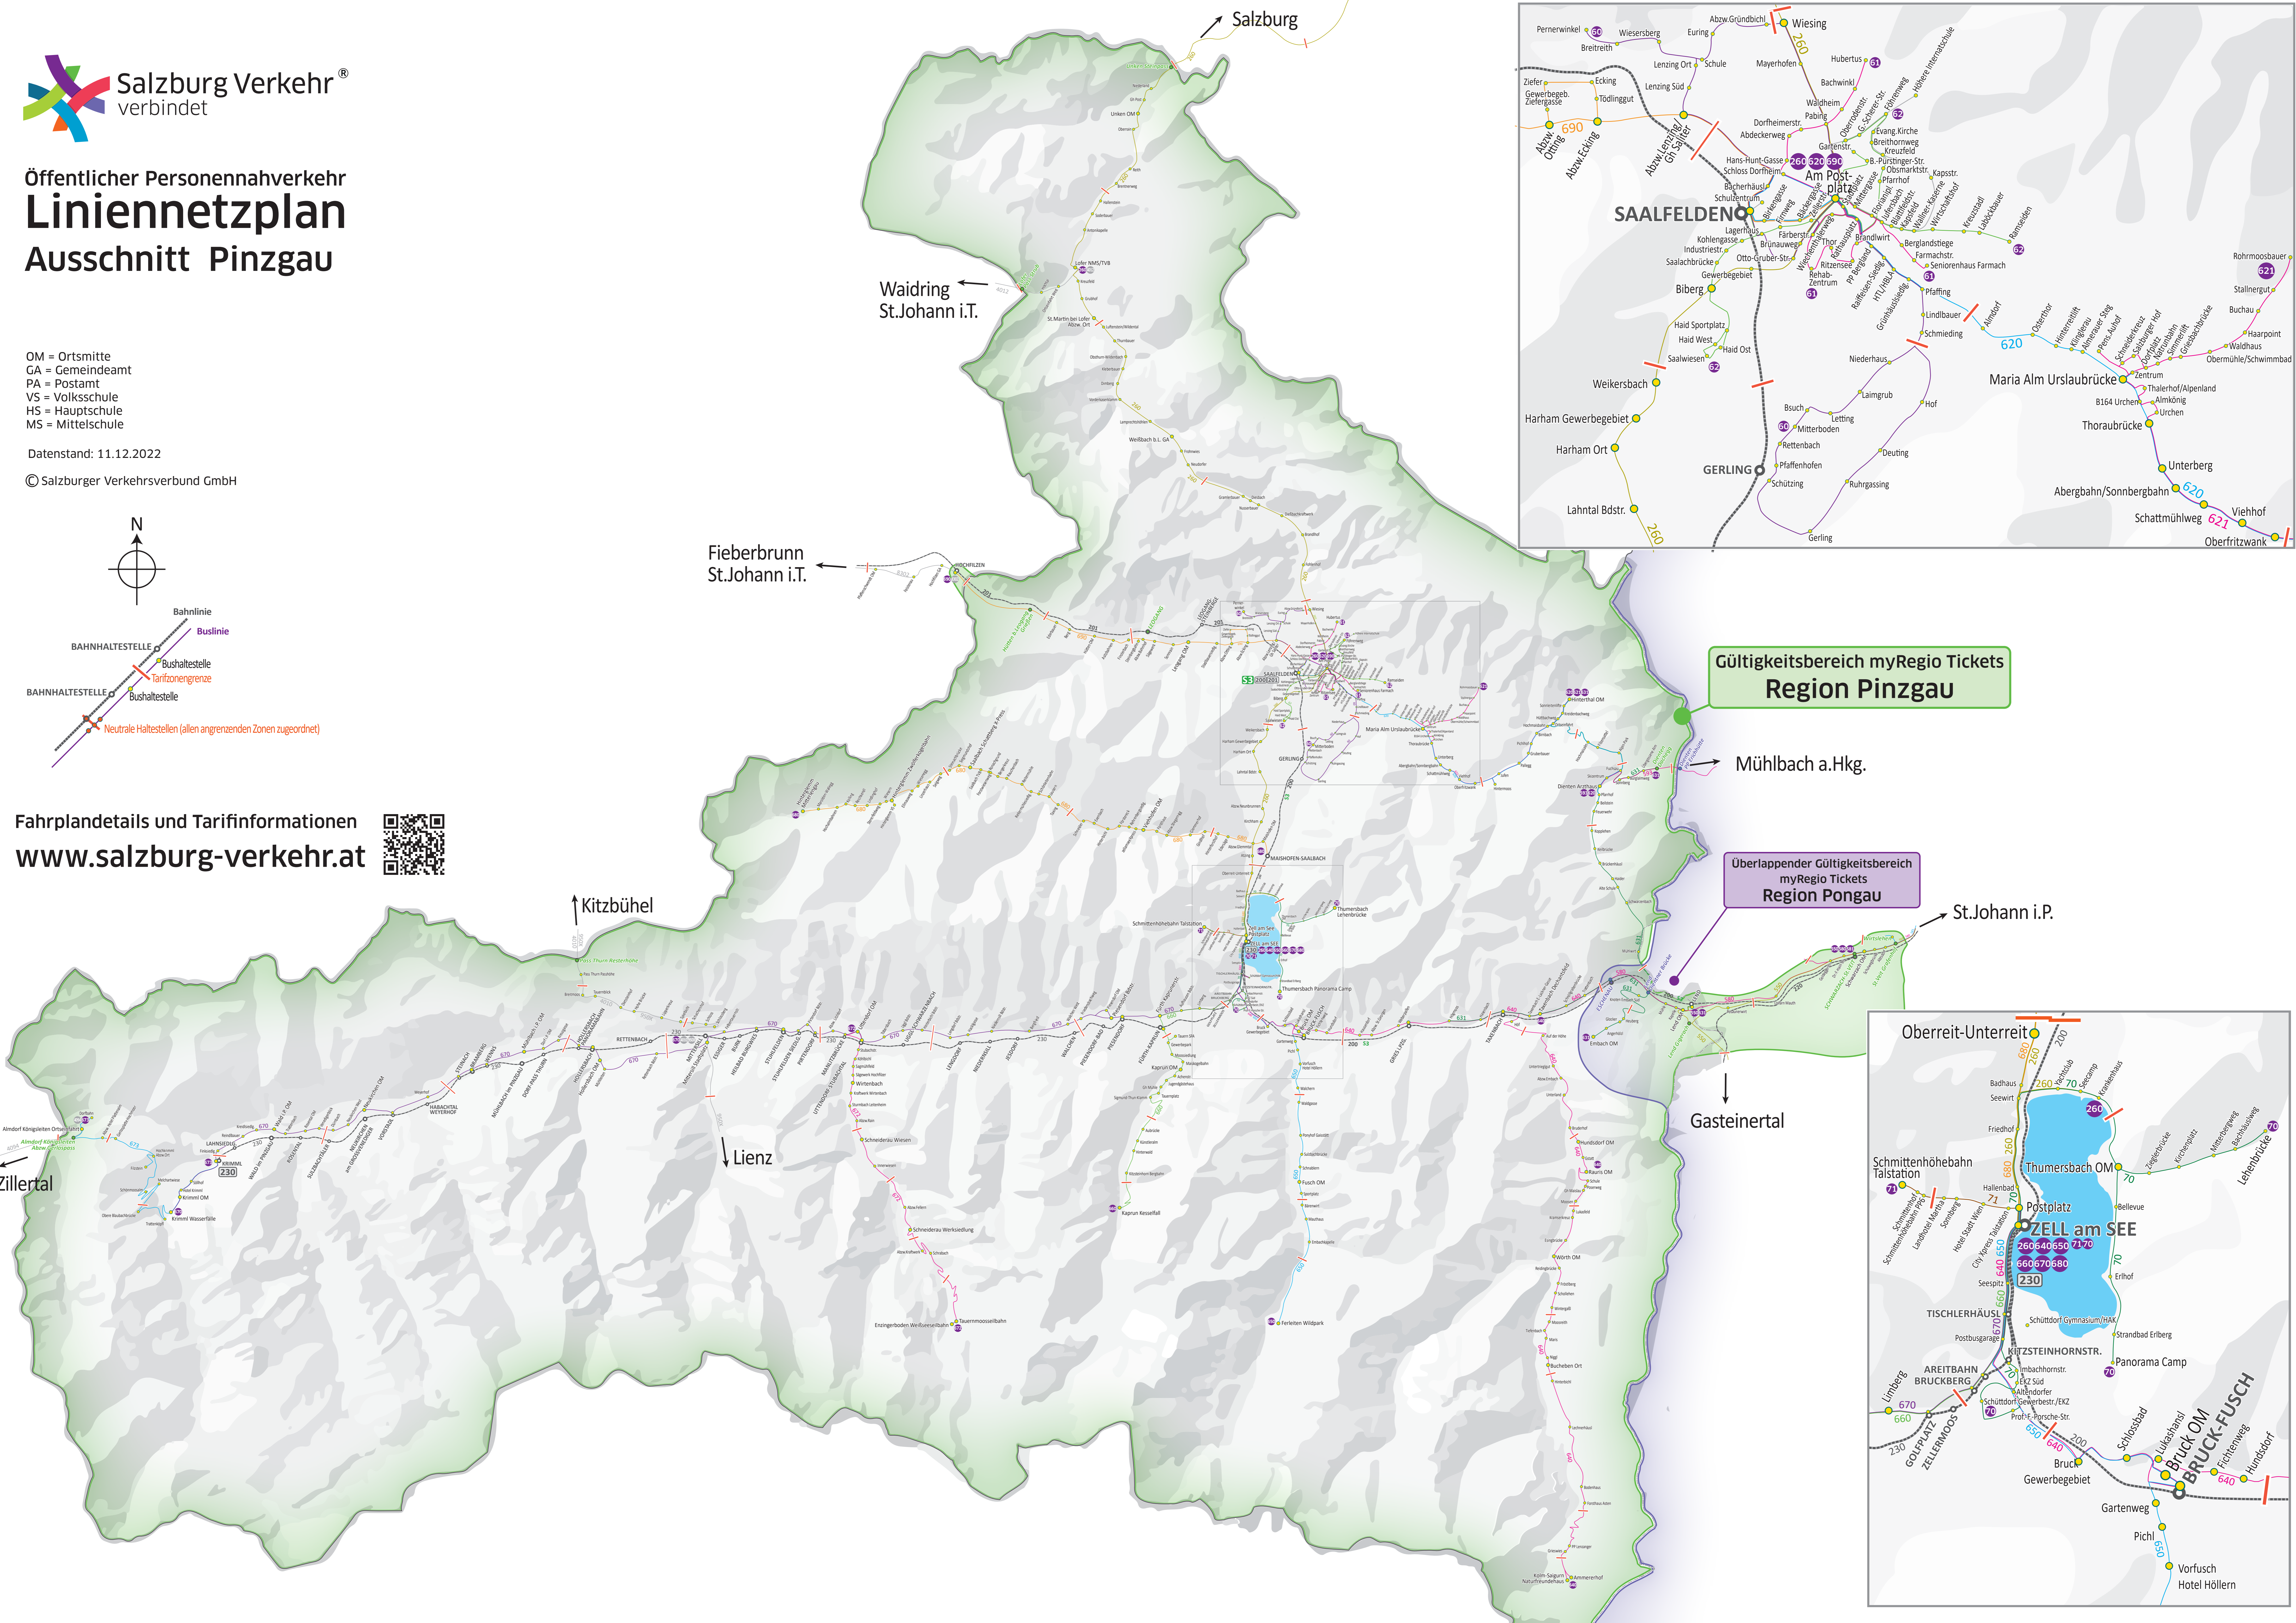

# Öffentlicher Personennahverkehr Linienetzplan Ausschnitt Pinzgau

OM = Ortsmitte  
GA = Gemeindeamt  
PA = Postamt  
VS = Volksschule  
HS = Hauptschule  
MS = Mittelschule

Datenstand: 11.12.2022

© Salzburger Verkehrsverbund GmbH

Fahrplandetails und Tarifinformationen  
[www.salzburg-verkehr.at](http://www.salzburg-verkehr.at)

**Gültigkeitsbereich myRegion Tickets  
Region Pinzgau**

Mühlbach a.Hg.

**Überlappender Gültigkeitsbereich  
myRegion Tickets  
Region Pongau**

St. Johann i.P.

Gasteinertal